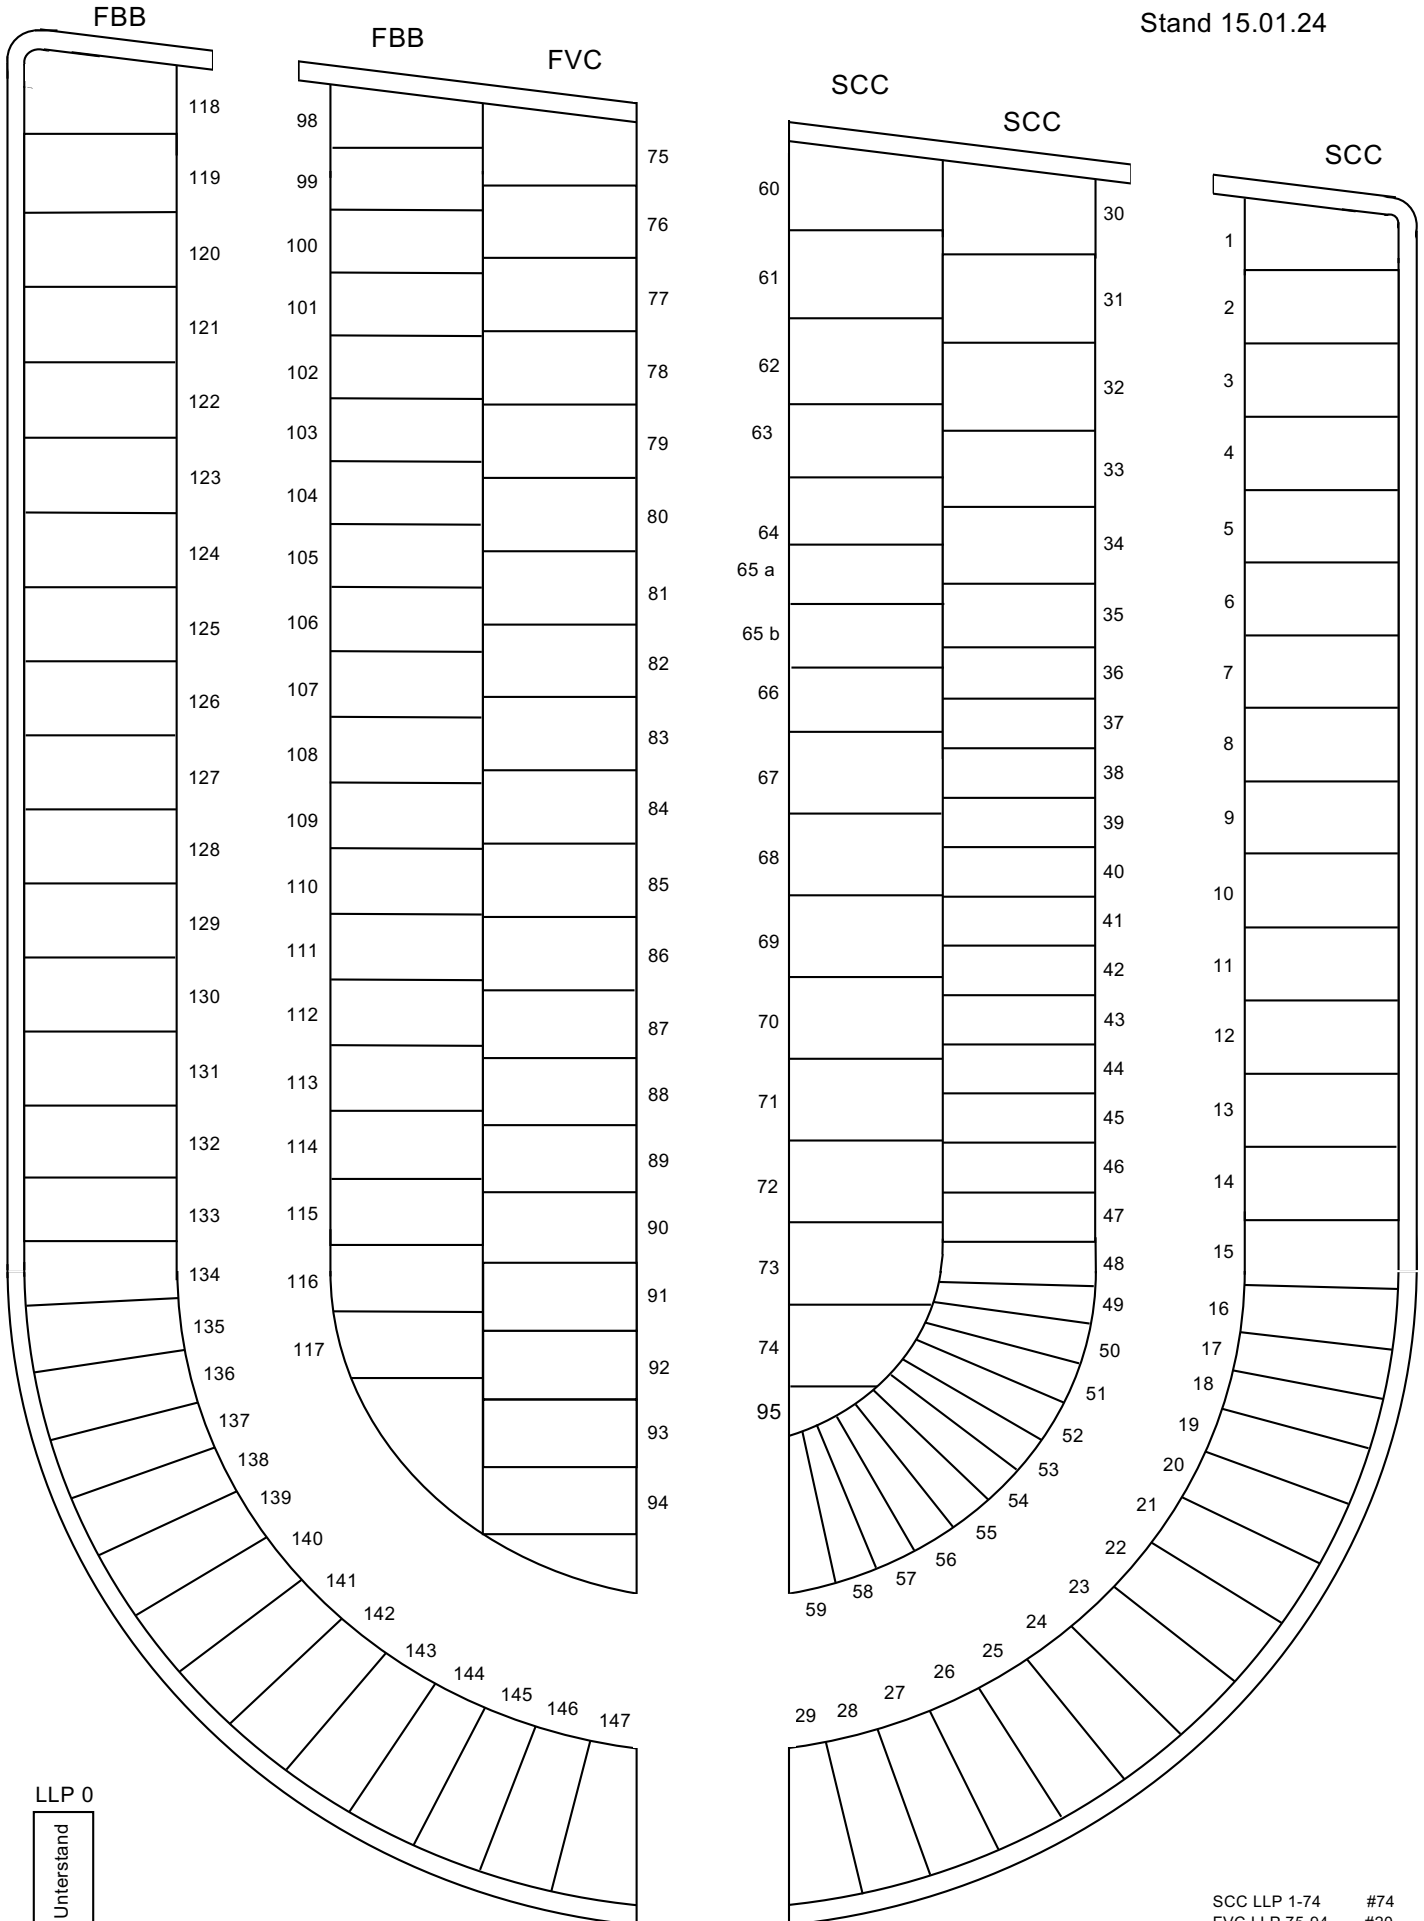

## Landliegeplätze

Stand 15.01.24

LLP 0

SCC Unterstand

SCC LLP 1-74	#74
FVC LLP 75-94	#20
FBB LLP 98-147	#50
Total	#144