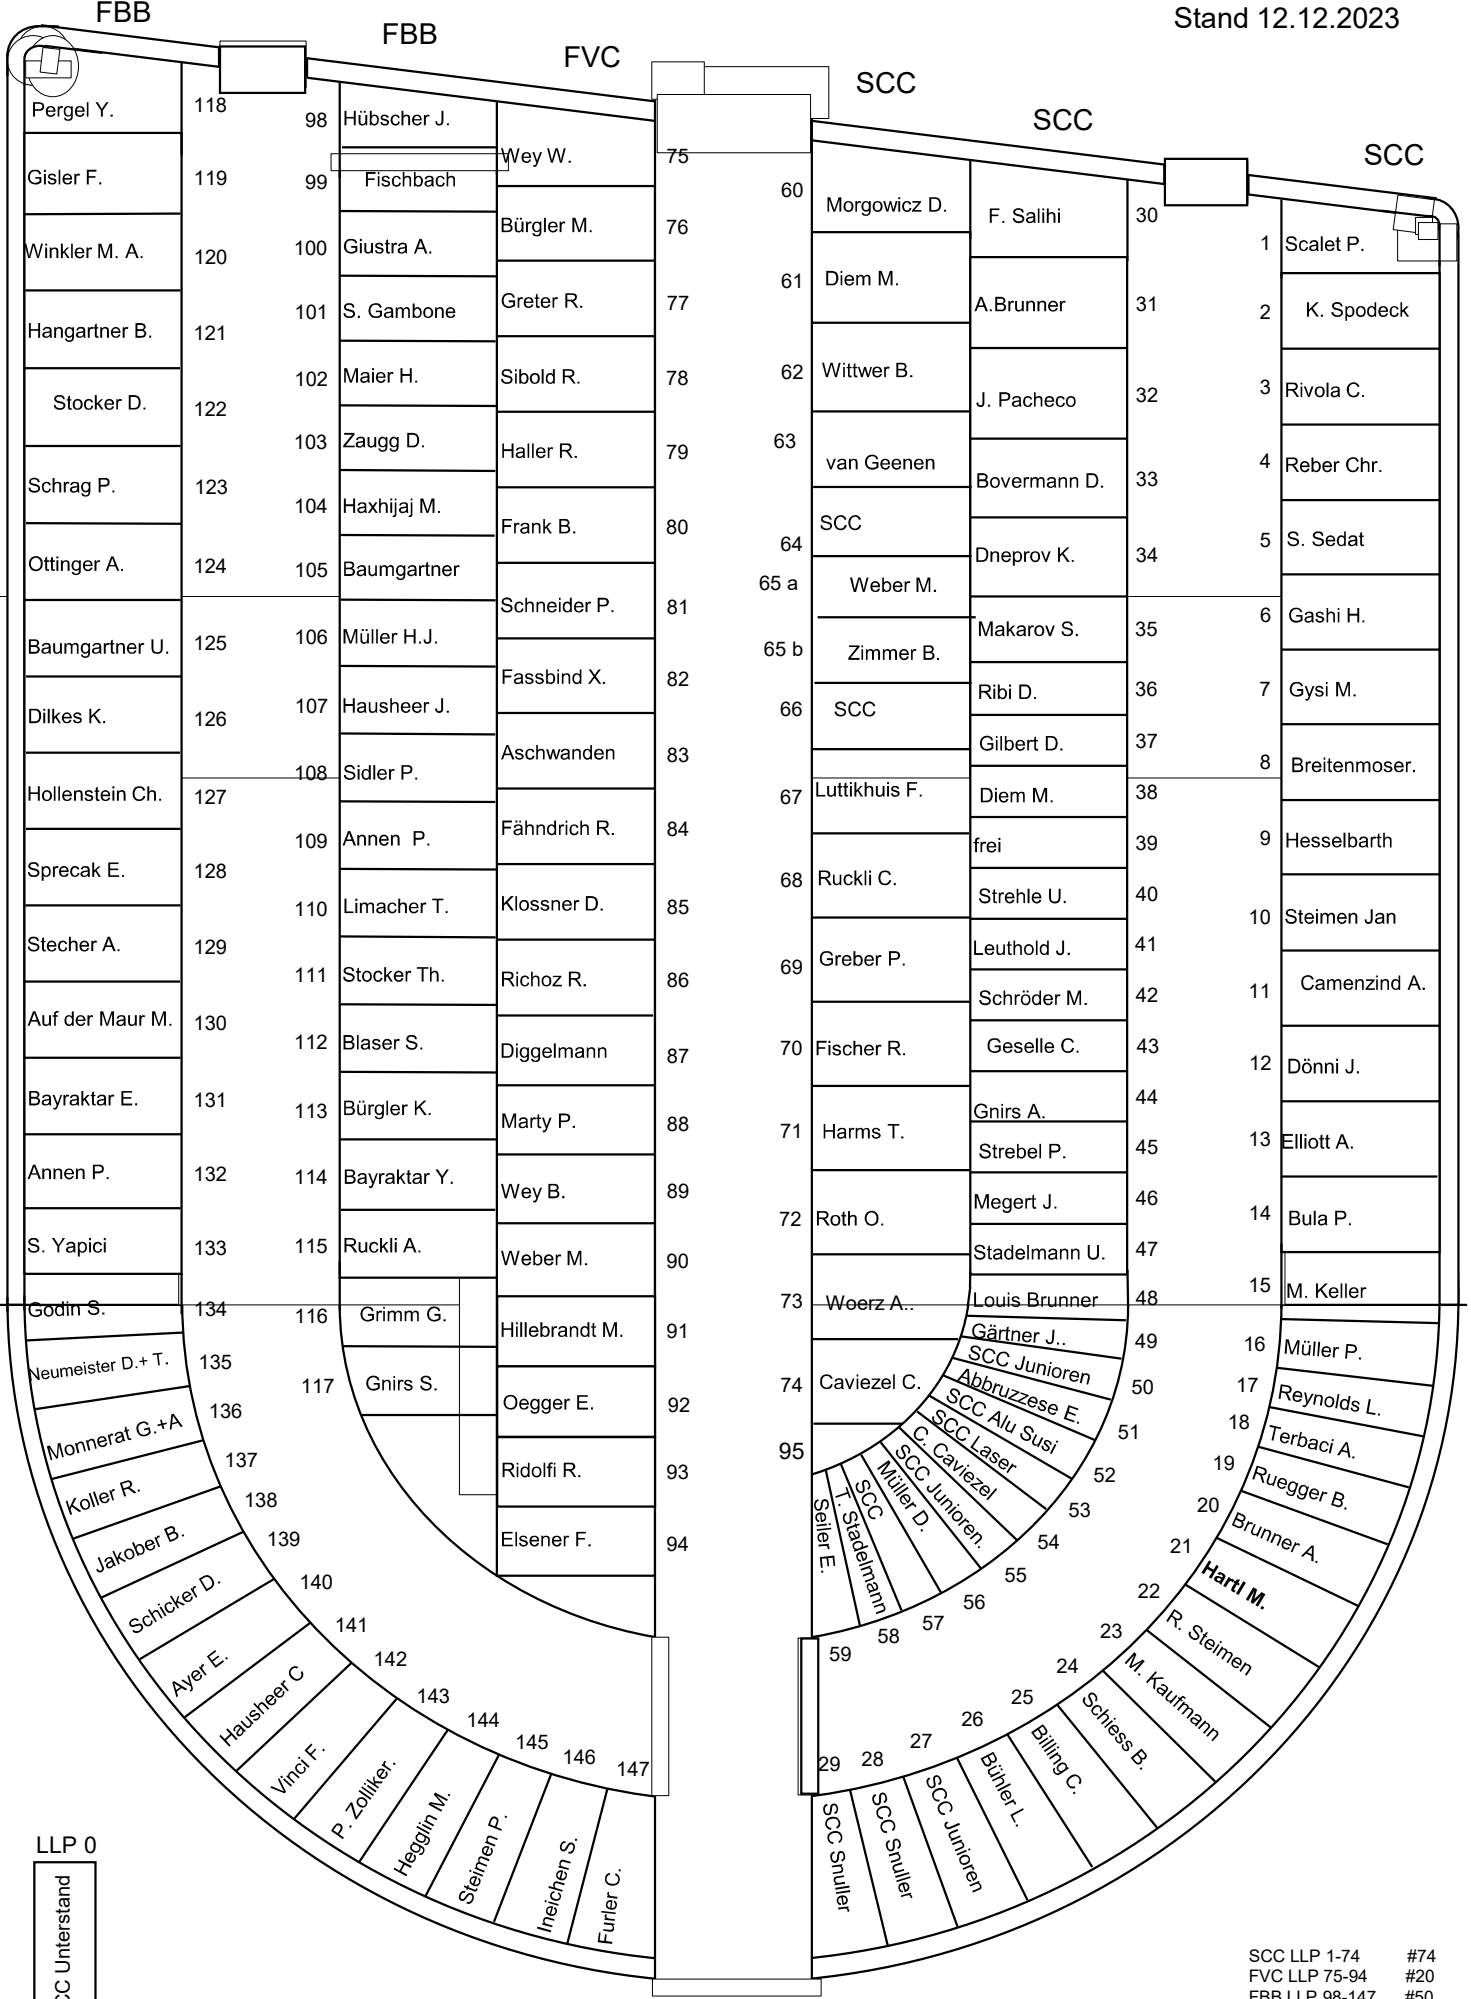

Hafenbetriebskommission Cham

Landliegeplätze

Stand 12.12.2023

LLP 0
 SCC Unterstand

SCC LLP 1-74 #74
 FVC LLP 75-94 #20
 FBB LLP 98-147 #50
 Total #144